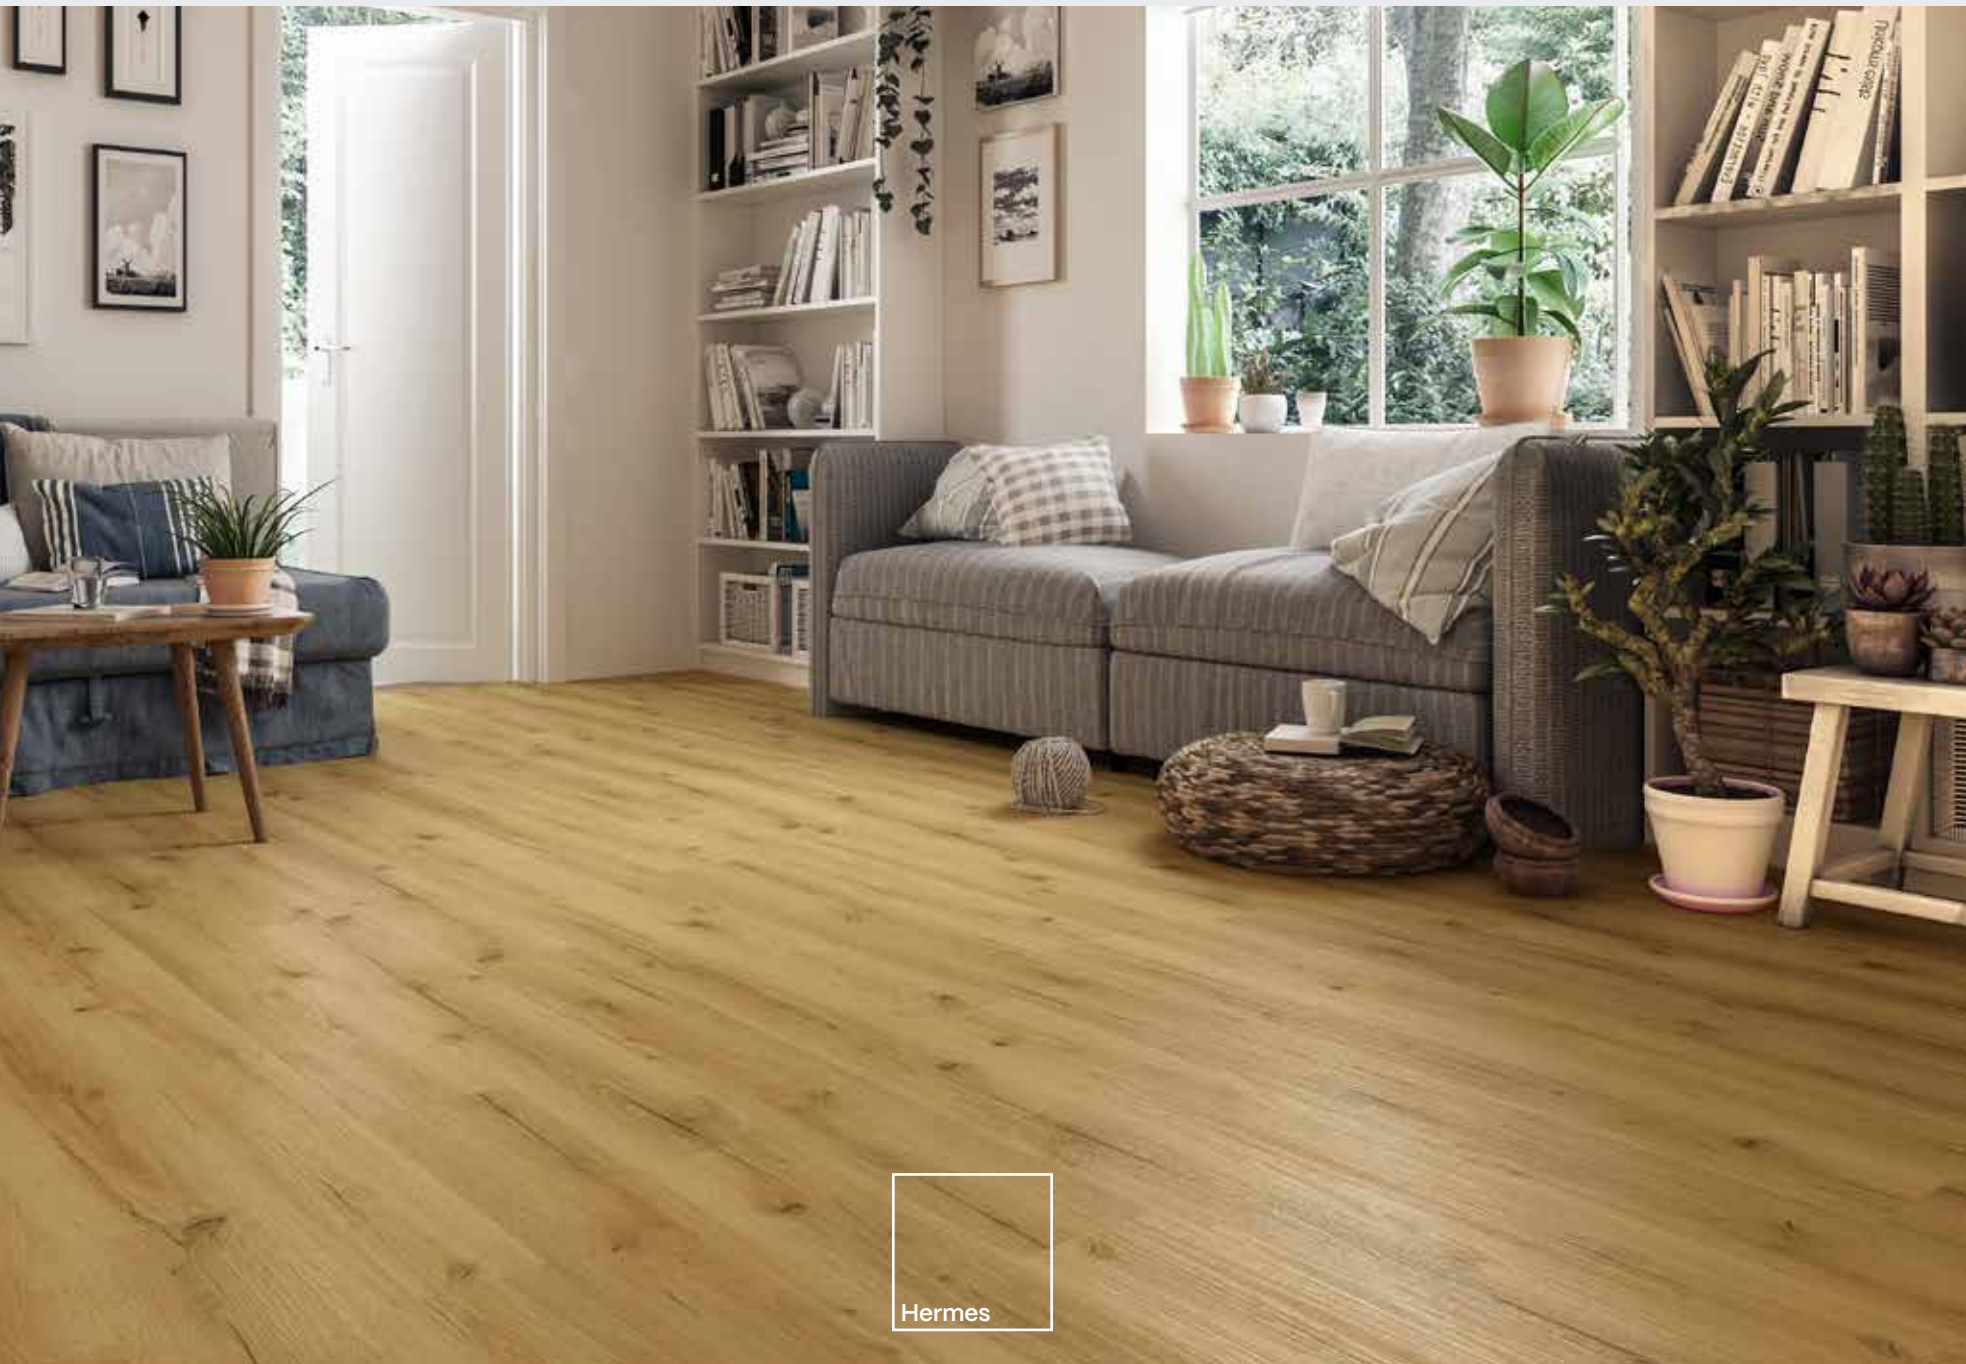

Hermes

Pavimentos em Vinil

Svinyl Rigid 4.30 | 5.55 | XL

Pavimento flutuante com núcleo rígido (SPC), aspeto realista, acabamento mate, resistente, silencioso e confortável.

Adequado para todos os espaços interiores (cozinhas, WC, caves). Com 3 gamas de pavimento para diferentes projetos (reabilitação, construção e decoração).