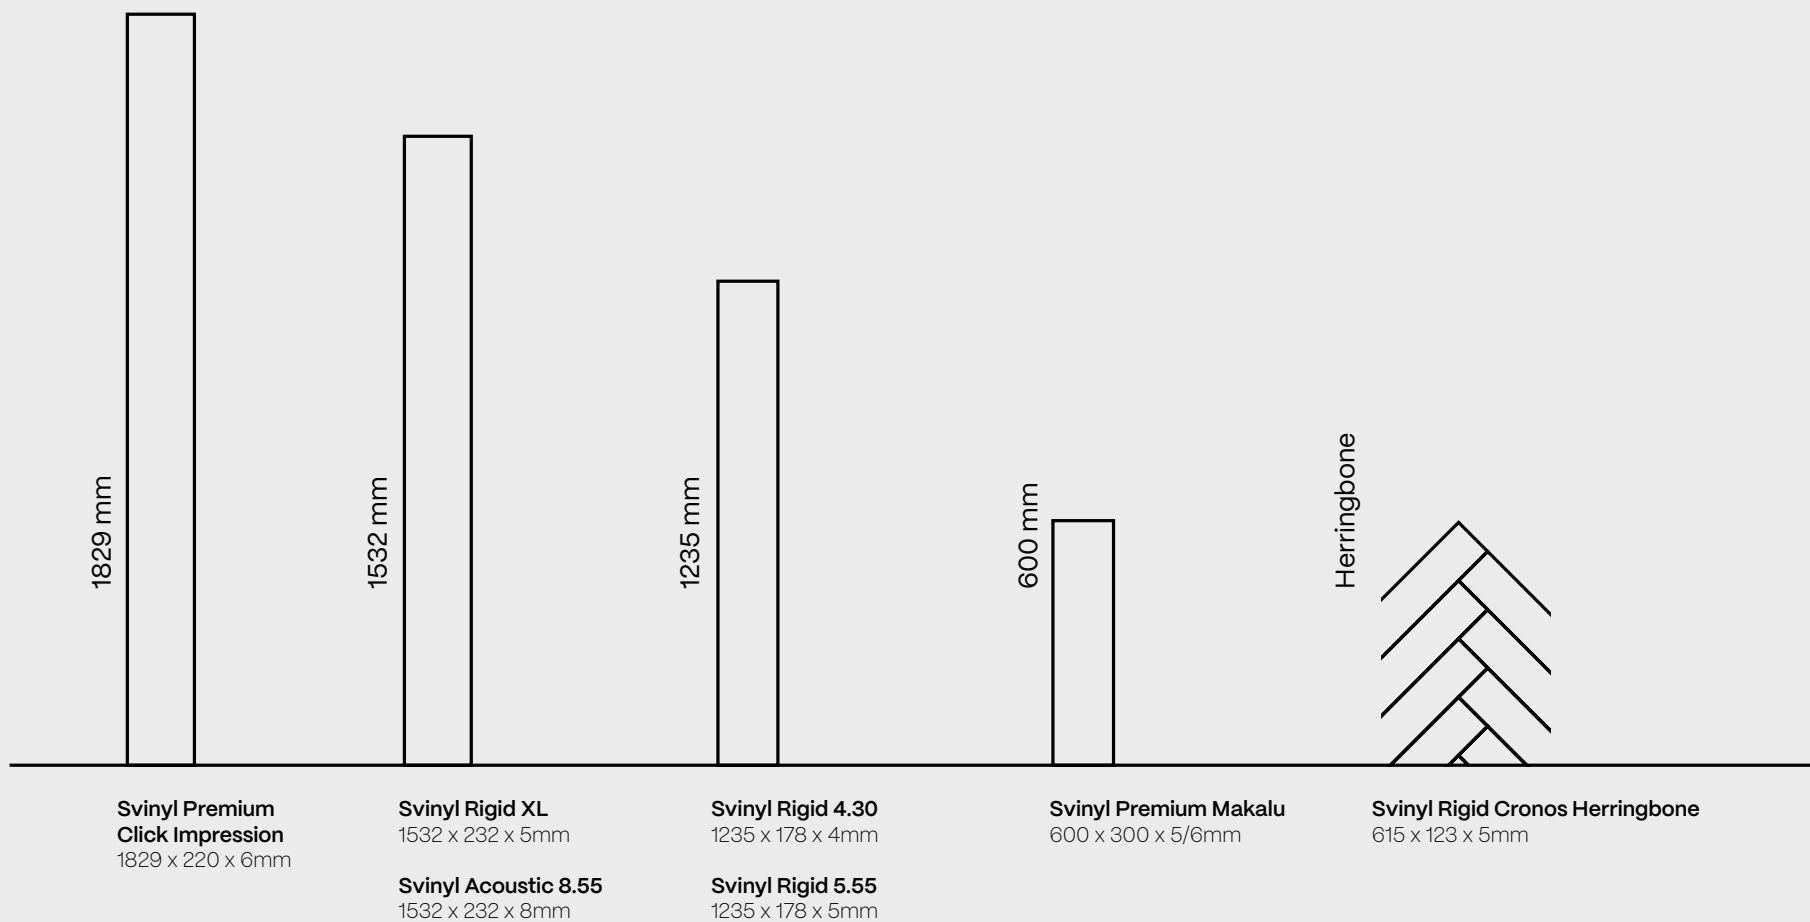

Sistema de instalação flutuante com tela incorporada permitindo uma instalação fácil/segura e rápida.

Dimensões

C5

1210 x 172 mm (madeira)
600 x 300 mm (pedra)

C6

1210 x 218 mm (madeira)
600 x 300 mm (pedra)

Sarek

C5
C6
Herringbone
Dry Back

Foxall

Click Impression C6

Dimensões de Réguas Vinil

Acessórios

Acessórios & Manutenção

Complementando a gama de pavimentos Svinyl, encontra-se disponível uma grande diversidade de acessórios: rodapés, perfis e produtos de manutenção.

Acessórios

Rodapés em PVC

Comprimento 2200mm
Espessura 14 mm

Perfis de alumínio

Comprimento 2700mm
Desnível até 6 mm

2 em 1

Dilatação

Transição